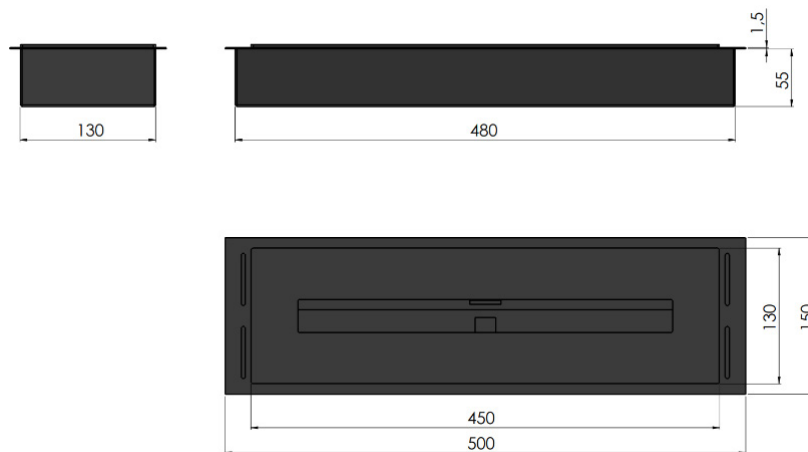

SIMPLE *fire*

PRODUCT  
CARD

INBOX 500 INOX

WYMIARY/ DIMENSION: 500mm x 150mm x 55mm

*Typ - wolnostojący, do montażu w otworze ,w materiale niepalnym.*

WERSJA BEZ SZYB

SZYBY - BRAK  
 PALNIK - 450 mm (pojemność - 1L)  
 CZAS SPALANIA - 1,5-2 godziny  
 TYP PALNIKA - PROSTY ze stali INOX  
 MATERIAŁ - stal inox  
 IZOLACJA - brak  
 KOLOR STANDARDOWY - izykonany ze stali INOX (OBUDOWA)  
 WAGA- 5kg